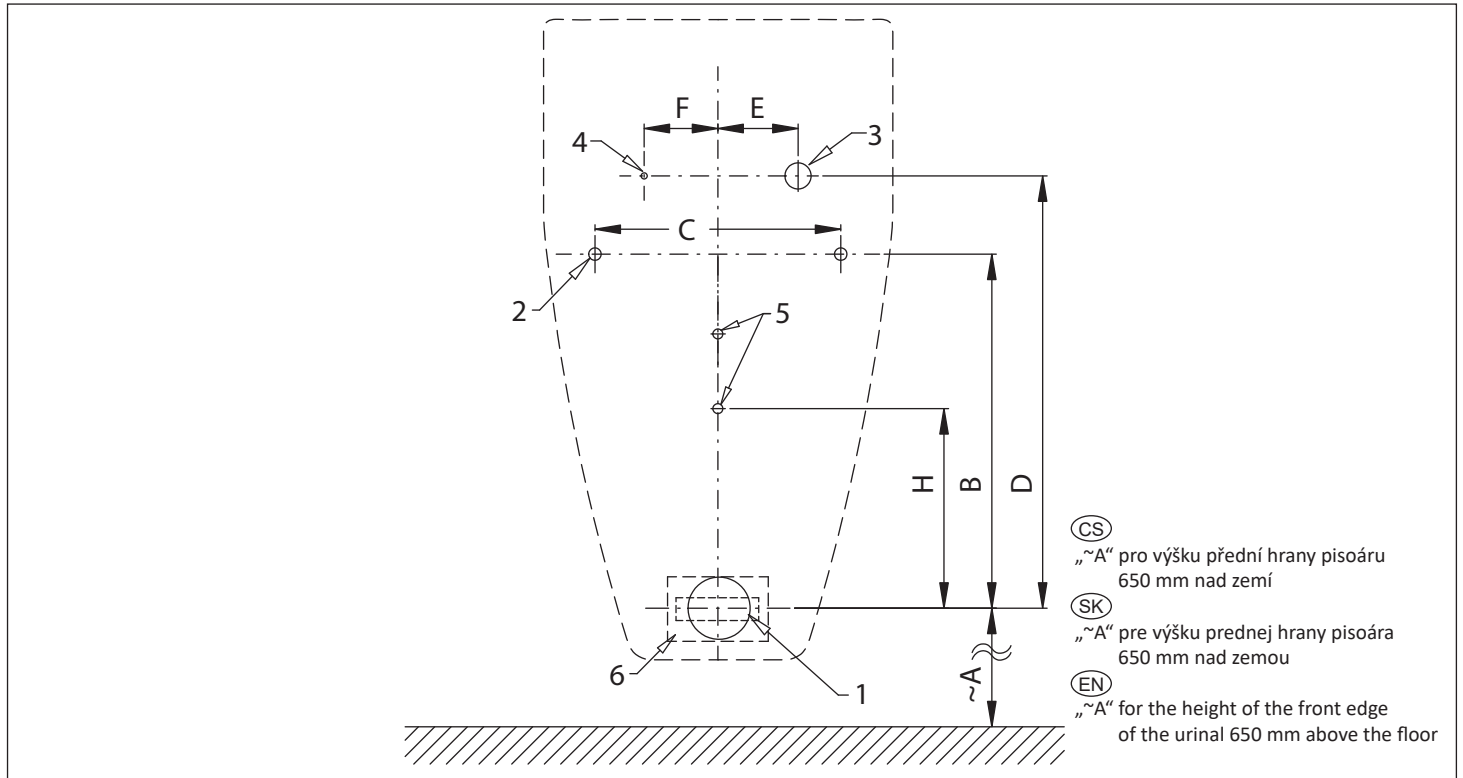

Stavební připravenost pro pisoár Verity 2.0 7500
Stavebná príprava pre pisoár Verity 2.0 7500
Mounting diagram for urinal Verity 2.0 7500

CS Stavební připravenost

SK Stavebná príprava

EN Technical Drawing

	A	B	C	D	E	F	G	H	I	J	K	L
[mm]	405	275	180	305	55	70		210				

	1	2	3
CS	Odpadní potrubí Ø 50 mm	Otvory pro uchycení pisoáru	Přívod vody G1/2"
SK	Odpadové potrubie Ø 50 mm	Otvory pre uchytenie pisoára	Prívod vody G1/2"
EN	Waste pipe Ø 50 mm	Holes for urinal attachment	Water inlet G1/2"
	4	5	6
CS	Napájecí kabel 24VDC nebo 230VAC	Otvory pro uchycení elektroniky	Bateriový blok připevněn suchým zipem
SK	Napájací kábel 24VDC alebo 230VAC	Otvory pre uchytenie elektroniky	Batériový blok pripevnený suchým zipsom
EN	Power cable 24VDC or 230VAC	Holes for electronics mounting	Battery Pack attached with Velcro